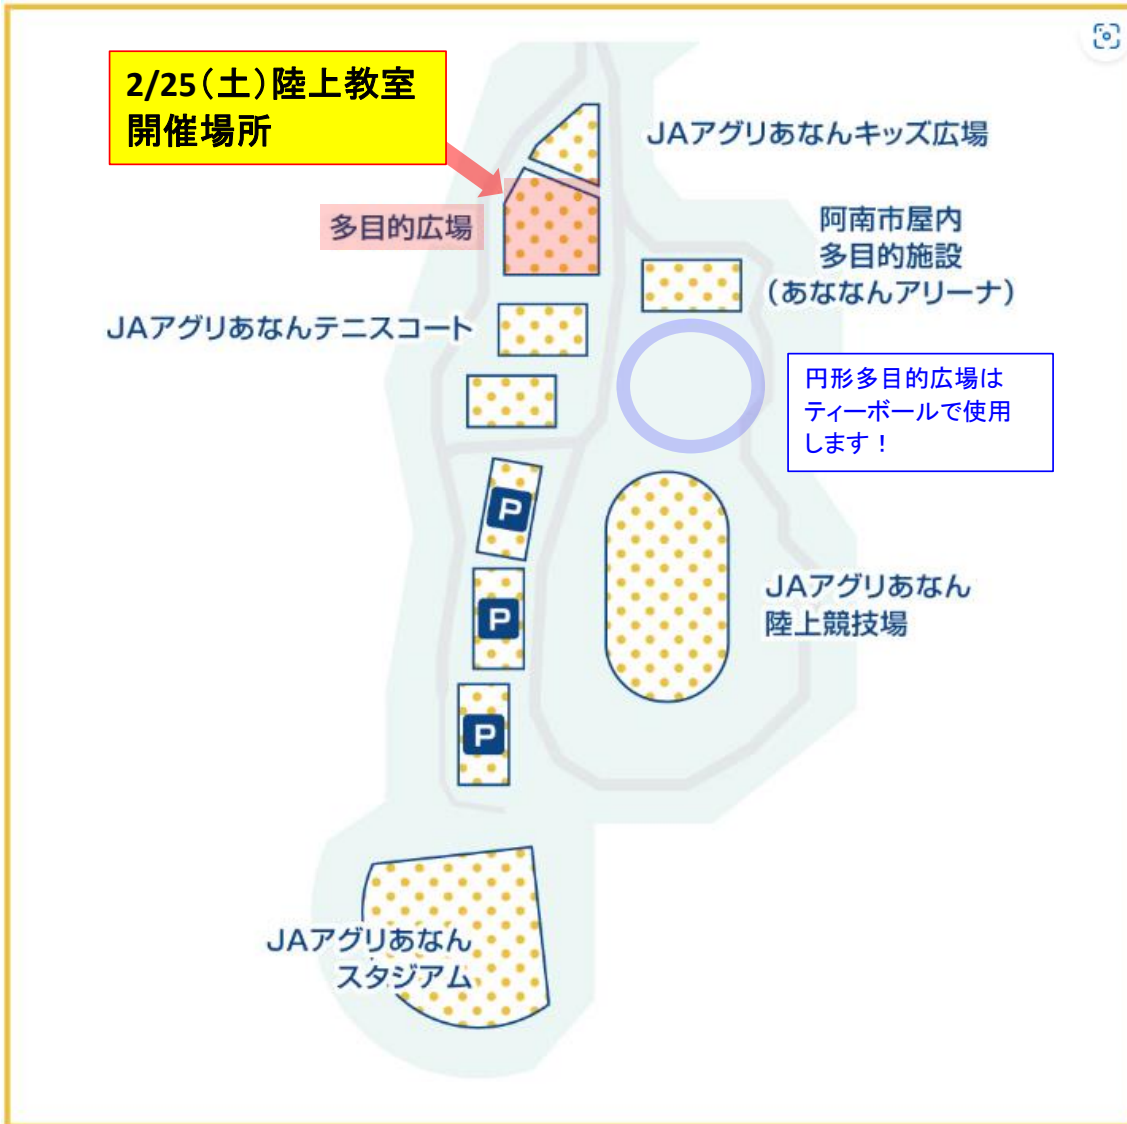

■ JAアグリあなん運動公園施設配置図

2/25(土)陸上教室開催場所  
が変更になりました！