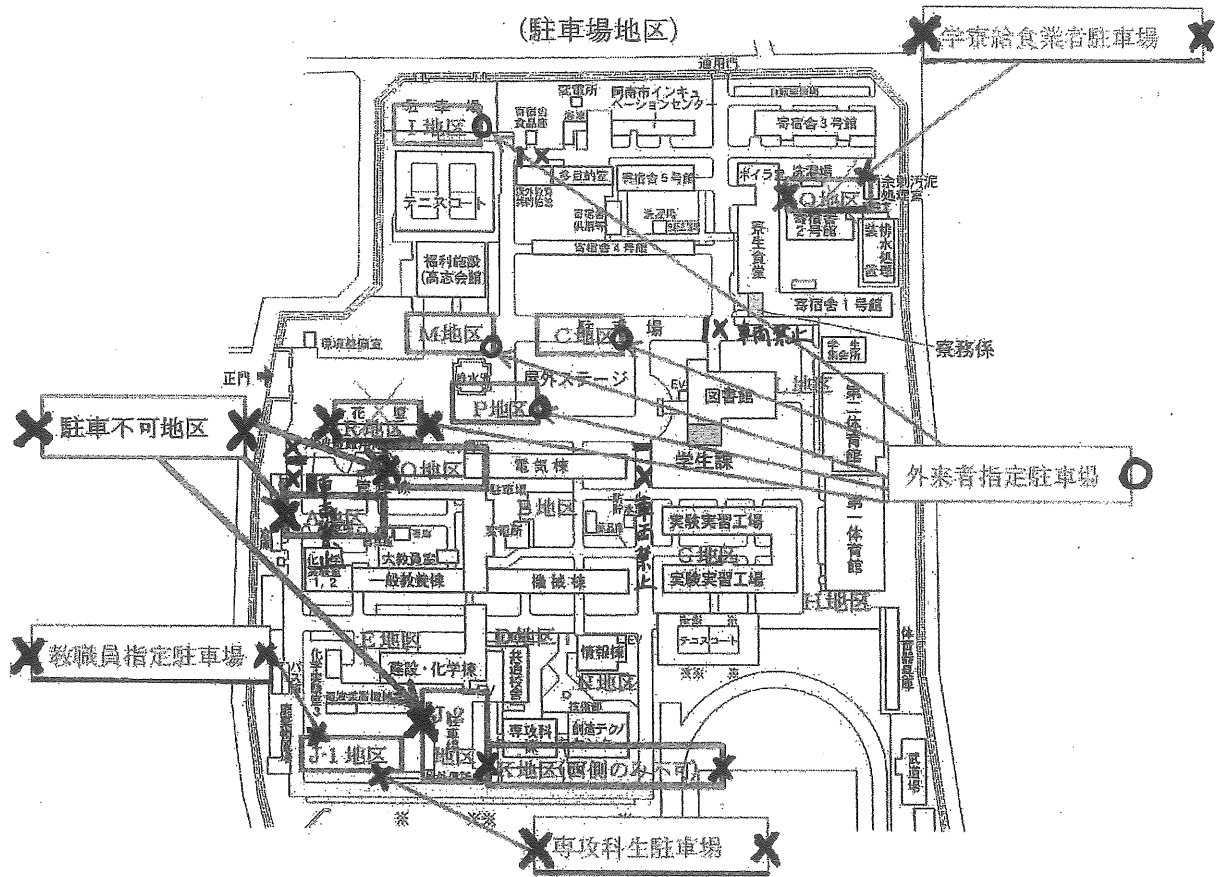

阿南高専の車両駐車場について

学校配置図 (S, 1:2,400)

(駐車場地区)

注) 高志会館前は、非常勤講師等と外来者の駐車区域が不足する場合に使用願います。

野球部練習場
 野球部棟(7F)教員棟2階前
 の道路両側・駐車可